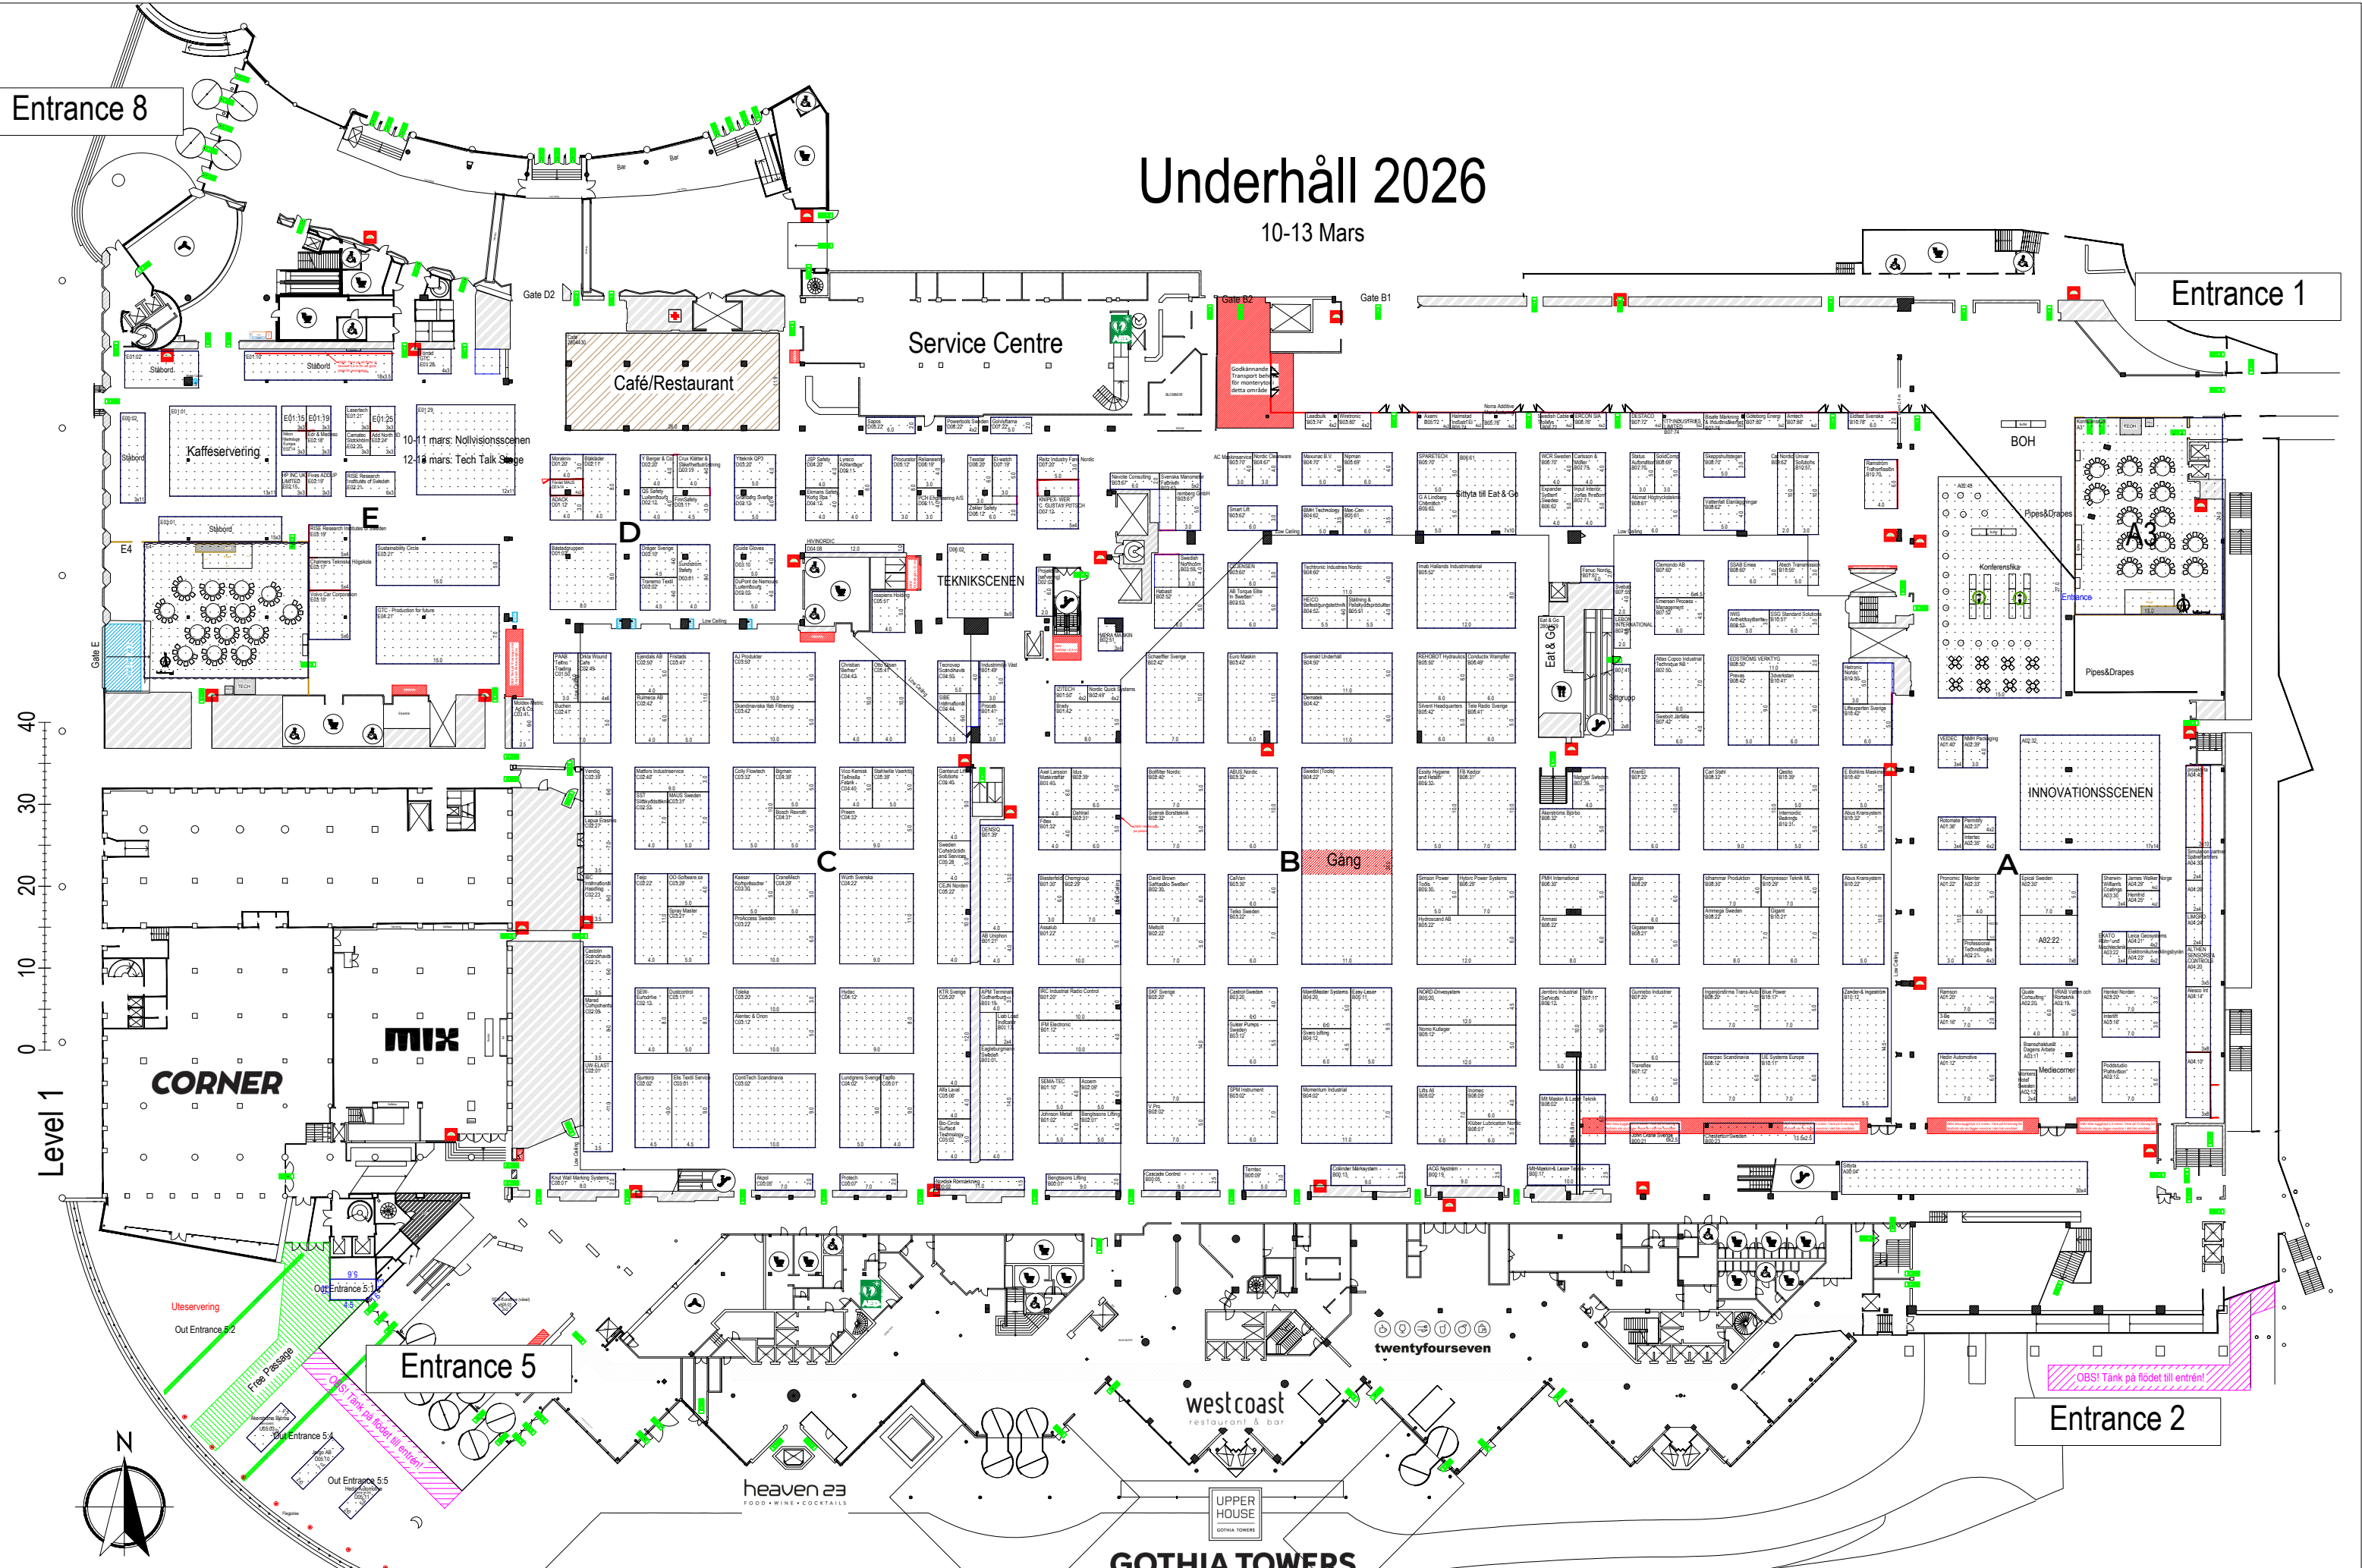

Entrance 8

Underhåll 2026

10-13 Mars

Entrance 1

40
30
20
10
0
Level 1